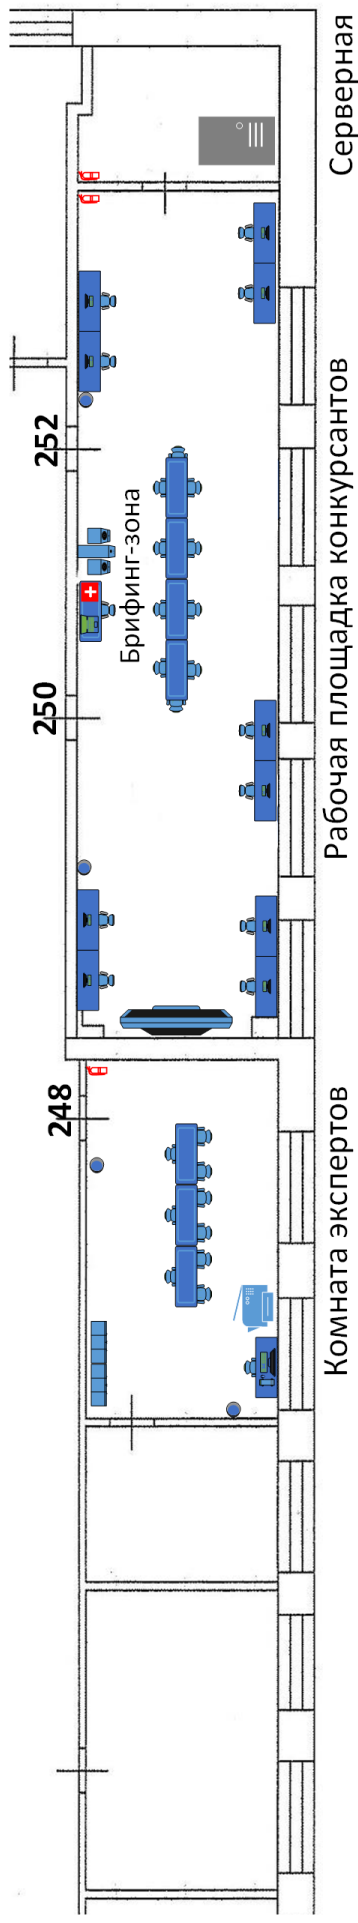

**ПЛАН ЗАСТРОЙКИ
КОМПЕТЕНЦИИ**
«СЕТЕВОЕ И СИСТЕМНОЕ АДМИНИСТРИРОВАНИЕ»

План застройки мастерской «Сетевое и системное администрирование»

Условные обозначения:

-  — рабочее место эксперта
-  — ноутбук
-  — МФУ А4
-  — рабочее место участника
-  — офисный стол
-  — запираемый шкафик на 12 ячеек
-  — интерактивная панель на мобильной стойке
-  — аудиосистема
-  — мусорная корзина
-  — серверный шкаф
-  — аптечка
-  — огнетушитель